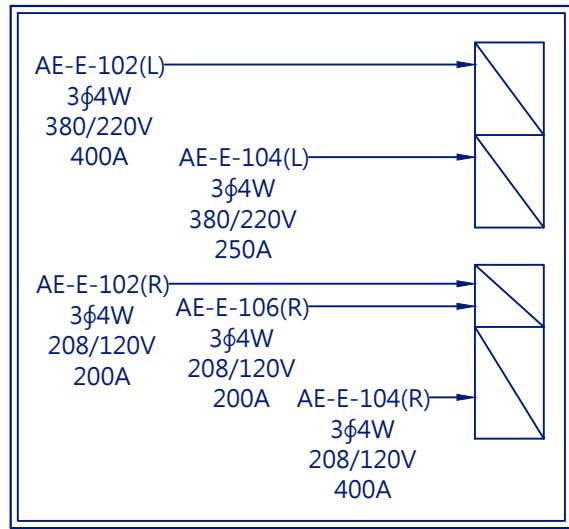

配電盤電力說明

海風廣場

配電盤電力說明

戶外舞台

後台

385

168

配電盤