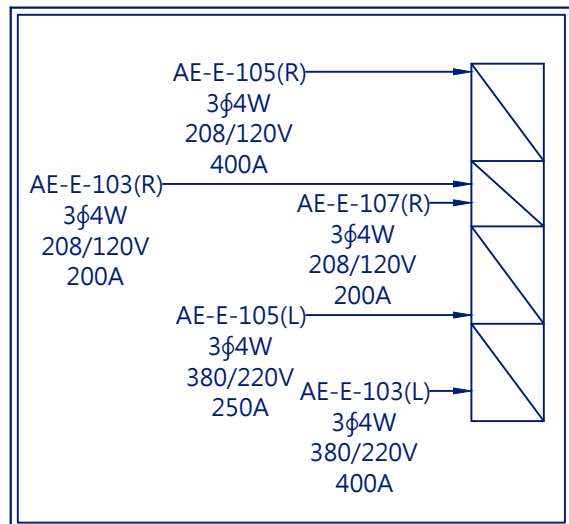

配電盤電力說明

海風廣場

配電盤電力說明

戶外舞台

後台

385

168

配電盤